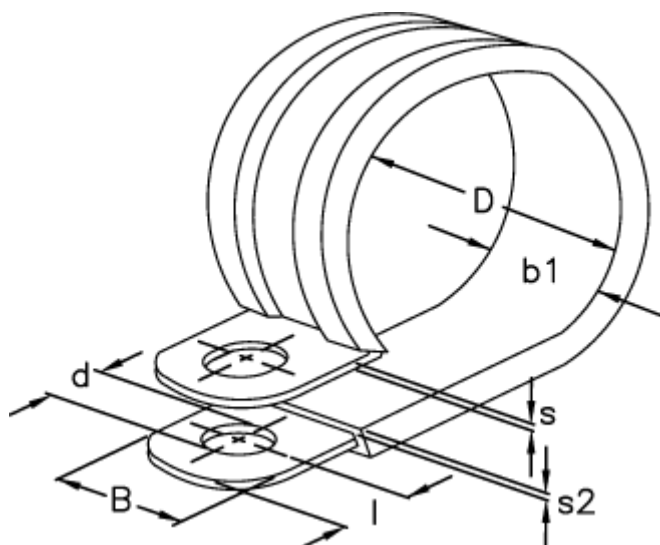

Varenummer: 029456112030  
Beskrivelse: Norma rørbøjle RLGU 1. 30/12 W1

## Mål

b1	= 15
Bredde B	= 12
d	= 6.4
Diameter D	= 30
l	= 6
s	= 0.8
s2	= 1.2